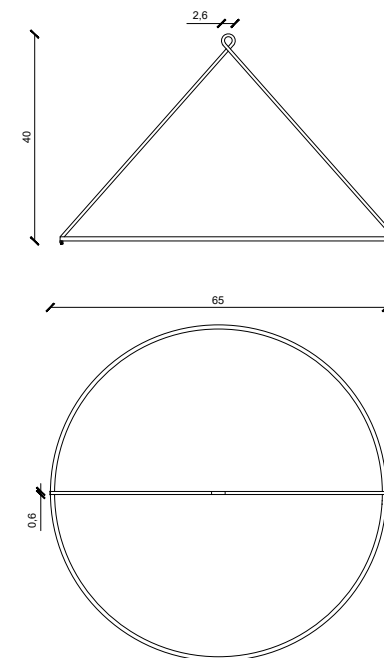

AVAILABLE DESIGNS

MODELLI DISPONIBILI

*sizes are expressed in centimeters
*le dimensioni sono espresse in centimetri