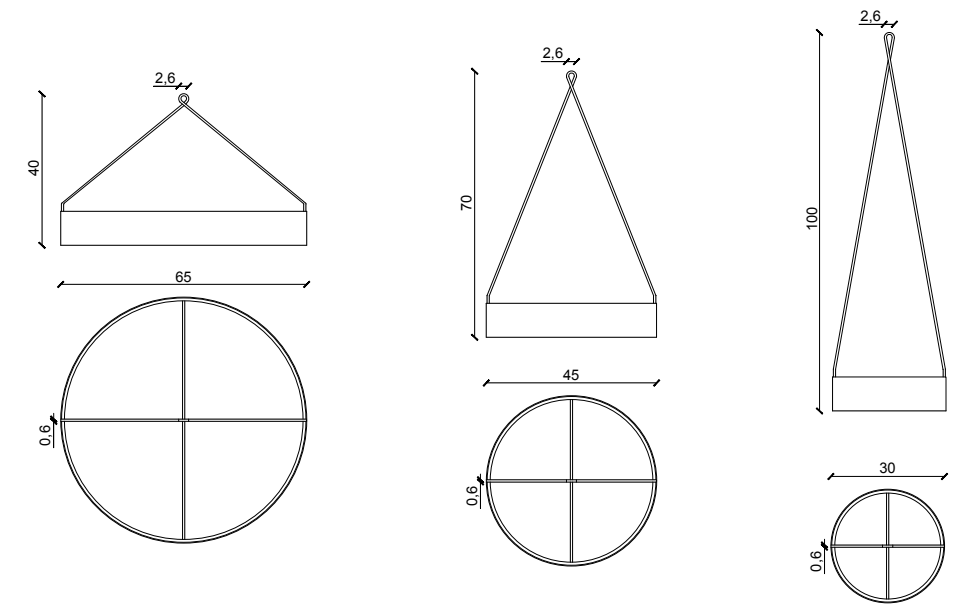

AVAILABLE DESIGNS

MODELLI DISPONIBILI

*sizes are expressed in centimeters

*le dimensioni sono espresse in centimetri

round

square

MOSSTREE

Natural, preserved, maintenance free
Naturale, stabilizzato, senza manutenzione