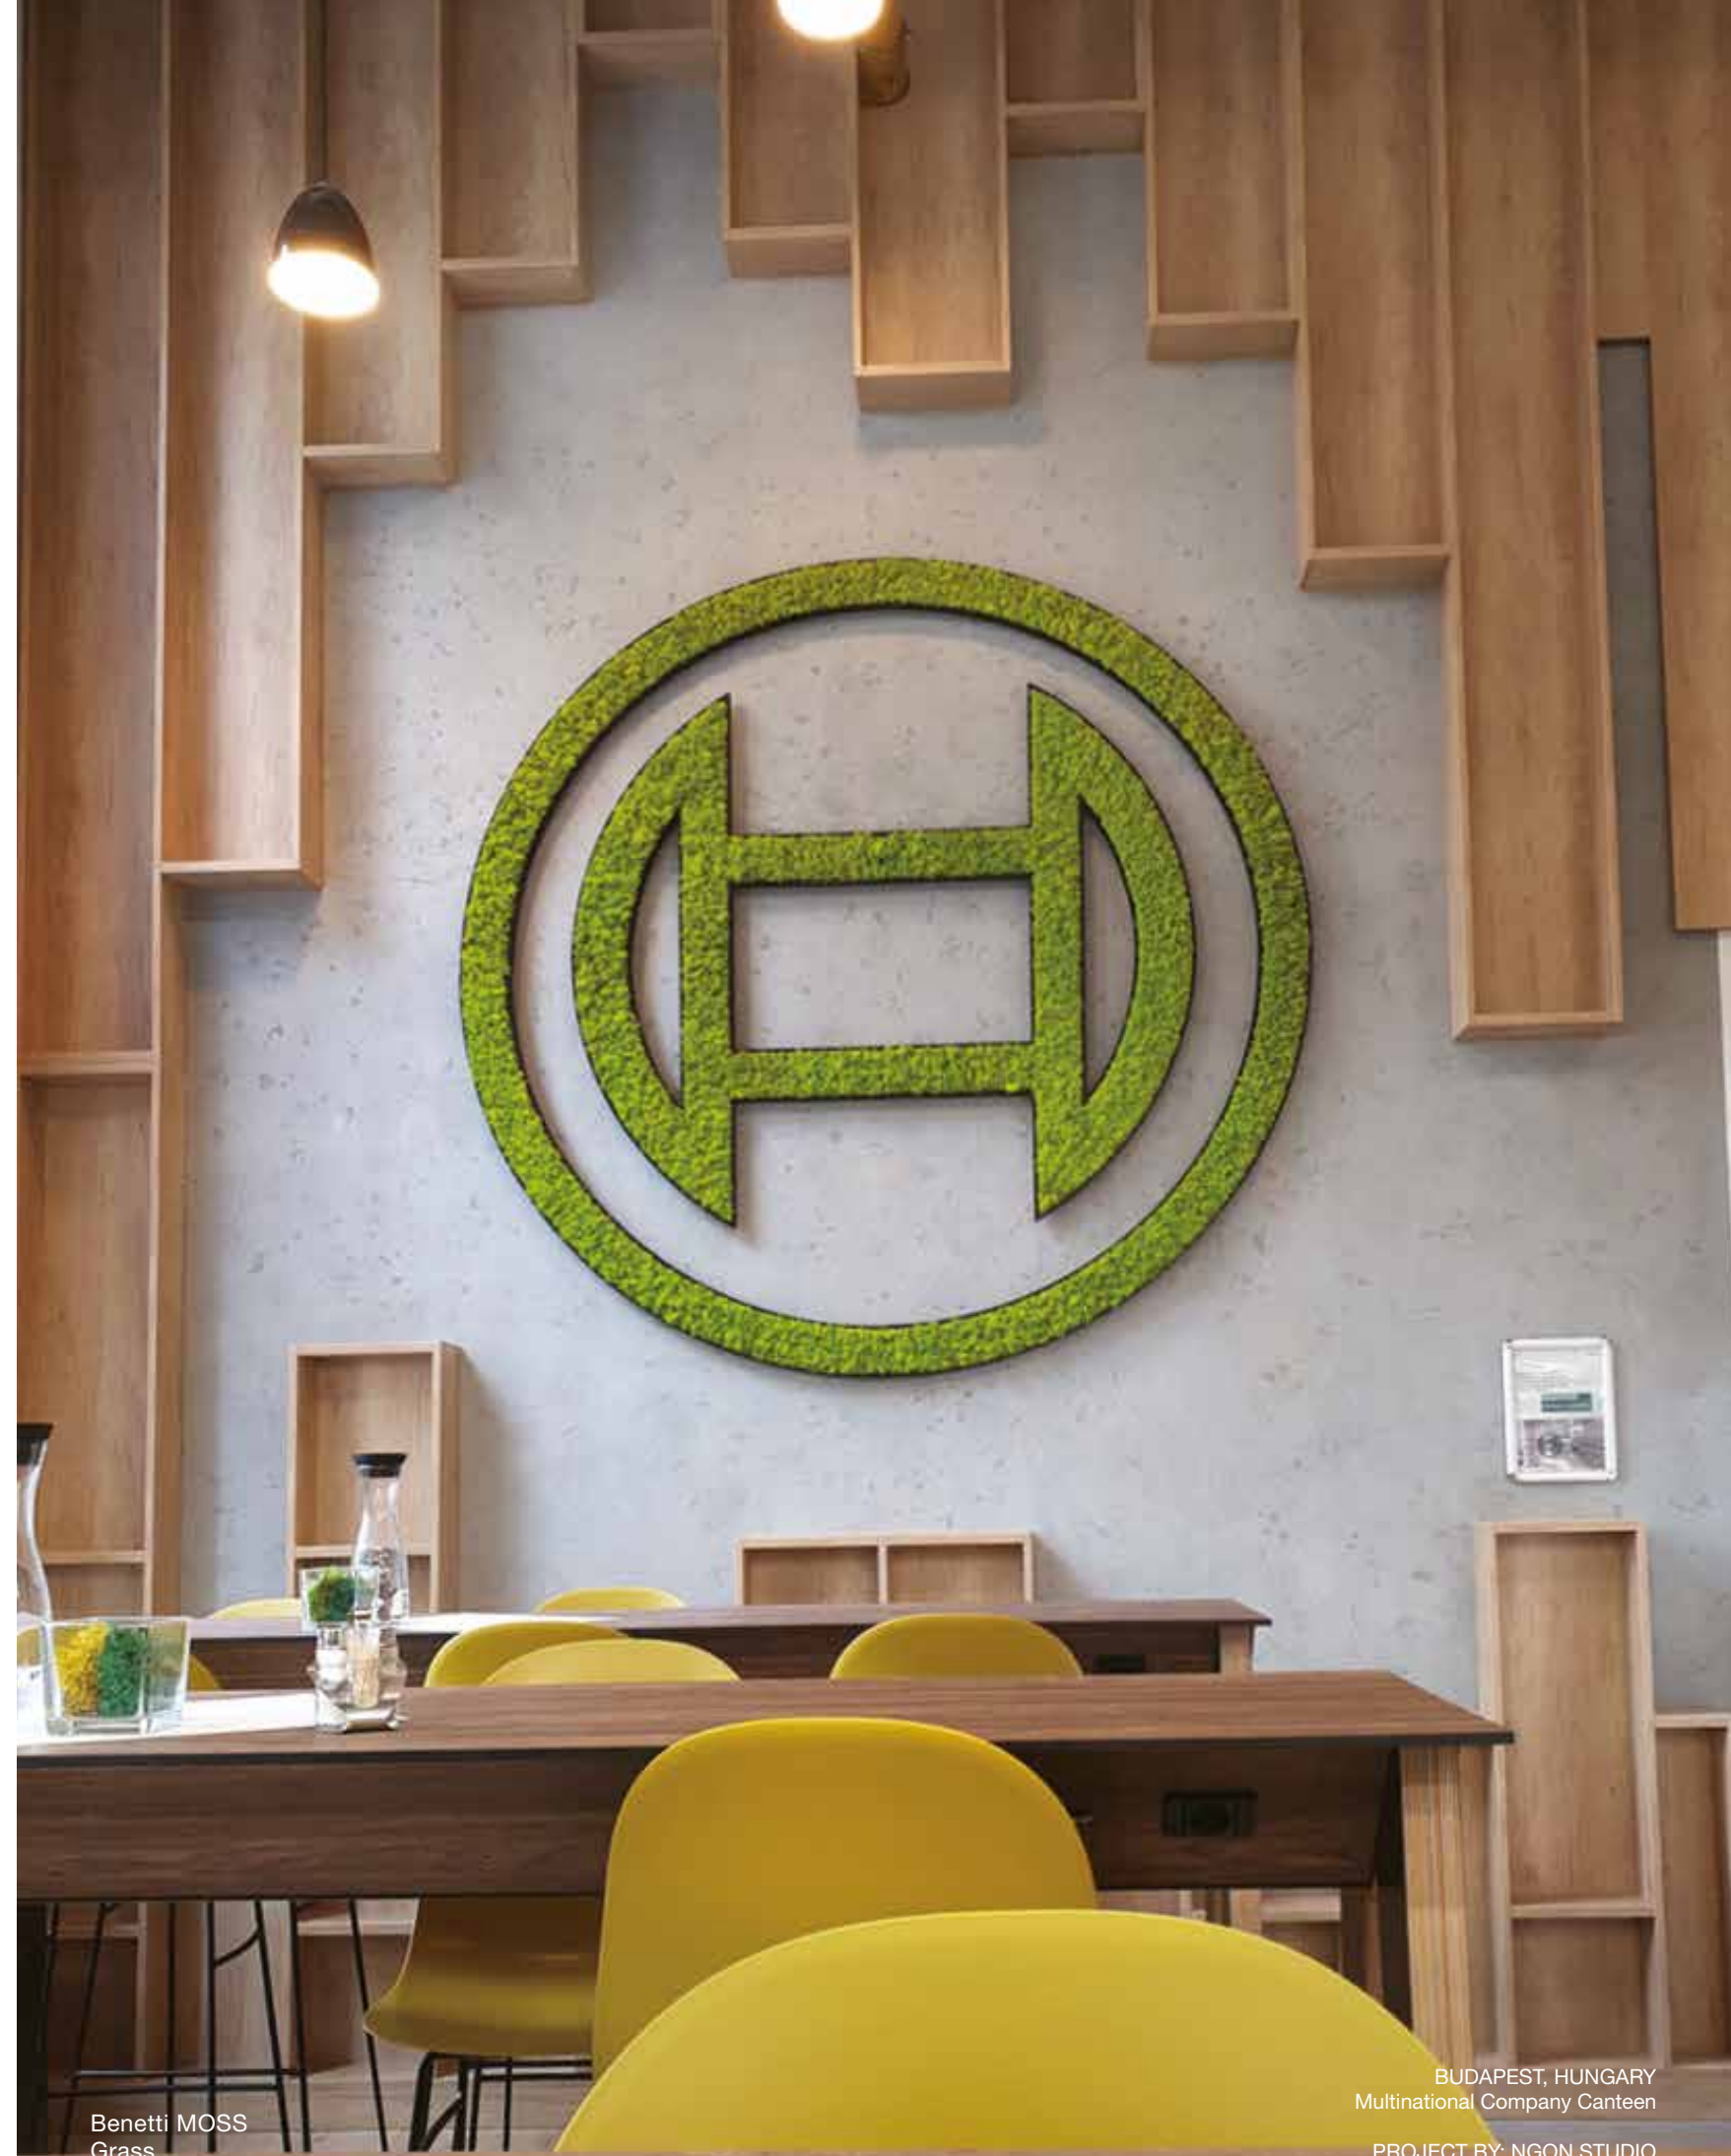

moss spray

KEEP YOUR GREEN WALL PERFECT

MANTIENI LA TUA PARETE SEMPRE PERFETTA

Benetti solved the only unfavorable outcome that may effect this amazing product: low humidity. Marketed worldwide with a multitude of different climates and seasons, Benetti MOSS has created a patented "Moss Spray" solution to keep your green wall perfect during seasonal humidity changes. Moss Spray is a natural, non-toxic, odorless topical spray designed to replenish during dry spells and keep your Benetti MOSS wall soft and supple over time. Request Moss Spray with your purchase if installation may experience a seasonal dry climate.

Moss Spray è la soluzione rivoluzionaria di Benetti che risolve l'unico problema legato a questo meraviglioso prodotto: la bassa umidità ambientale. Grazie a Moss Spray, appositamente studiato e brevettato, è possibile mantenere la vostra parete sempre perfetta. Moss Spray va utilizzato solo all'occorrenza, è naturale, atossico e inodore e il suo utilizzo garantisce il perfetto mantenimento del prodotto per 6/8 mesi.

Benetti MOSS Grass

BUDAPEST, HUNGARY
Multinational Company Canteen

PROJECT BY: NGON STUDIO