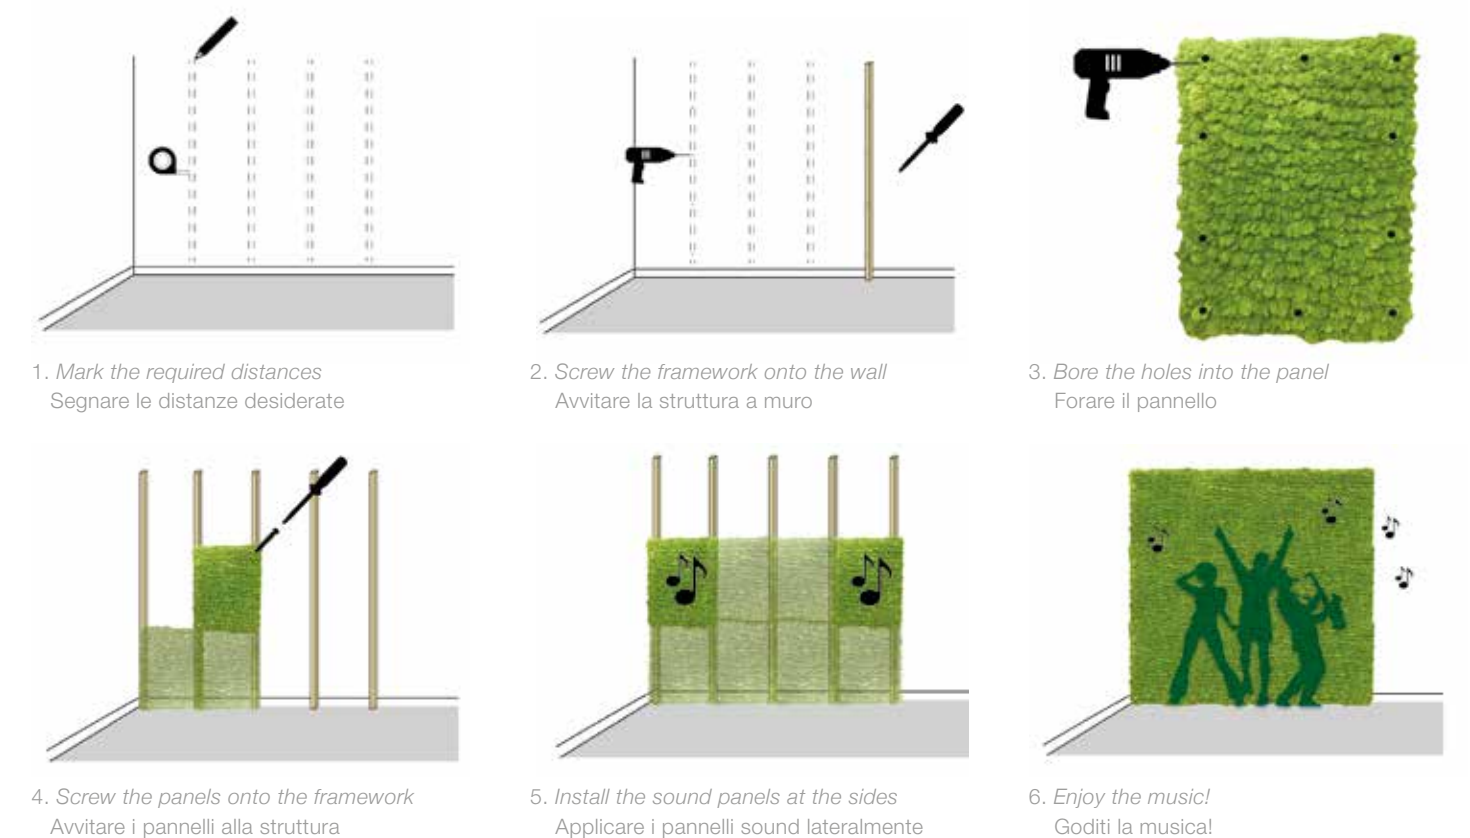

INSTALLATION INSTRUCTIONS

ISTRUZIONI PER IL MONTAGGIO

Technical details for the installation of the Benetti SOUND aluminum backing panels on the framework.

Dettaglio tecnico per il montaggio di pannelli Benetti SOUND in alluminio, su struttura.

Below are the technical instructions for putting up the framework and installing the panels onto the same.

REQUIRED TOOLS
Strumenti necessari

Qui di seguito il dettaglio tecnico della struttura e montaggio dei pannelli sulla stessa.