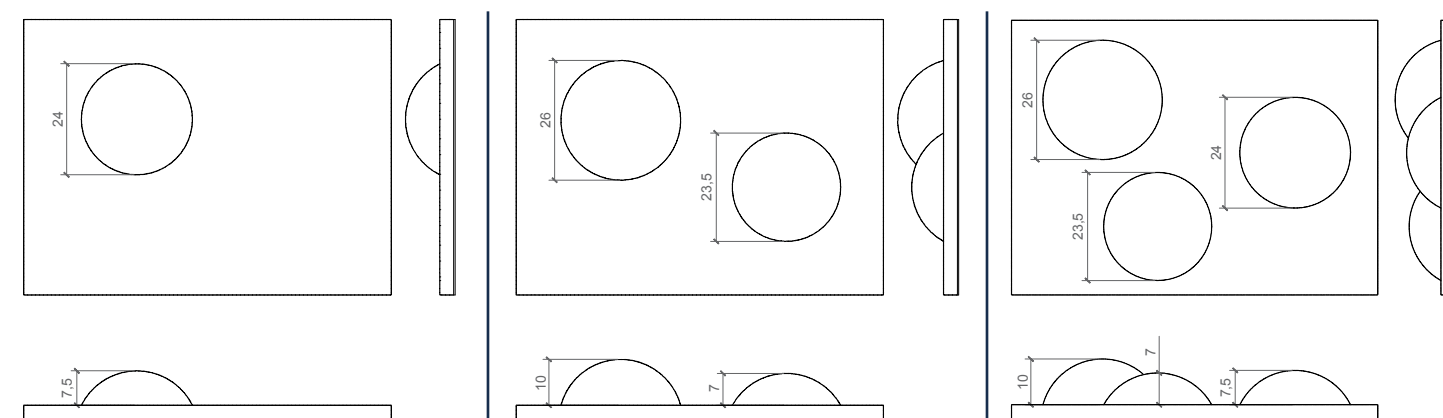

CHOOSE WHETHER TO INCLUDE ONE, TWO OR THREE HALF-SPHERES. WE WILL TAKE CARE OF THE REST!

SCEGLI SE INSERIRE UNA, DUE O TRE SEMISFERE. AL RESTO CI PENSIAMO NOI!